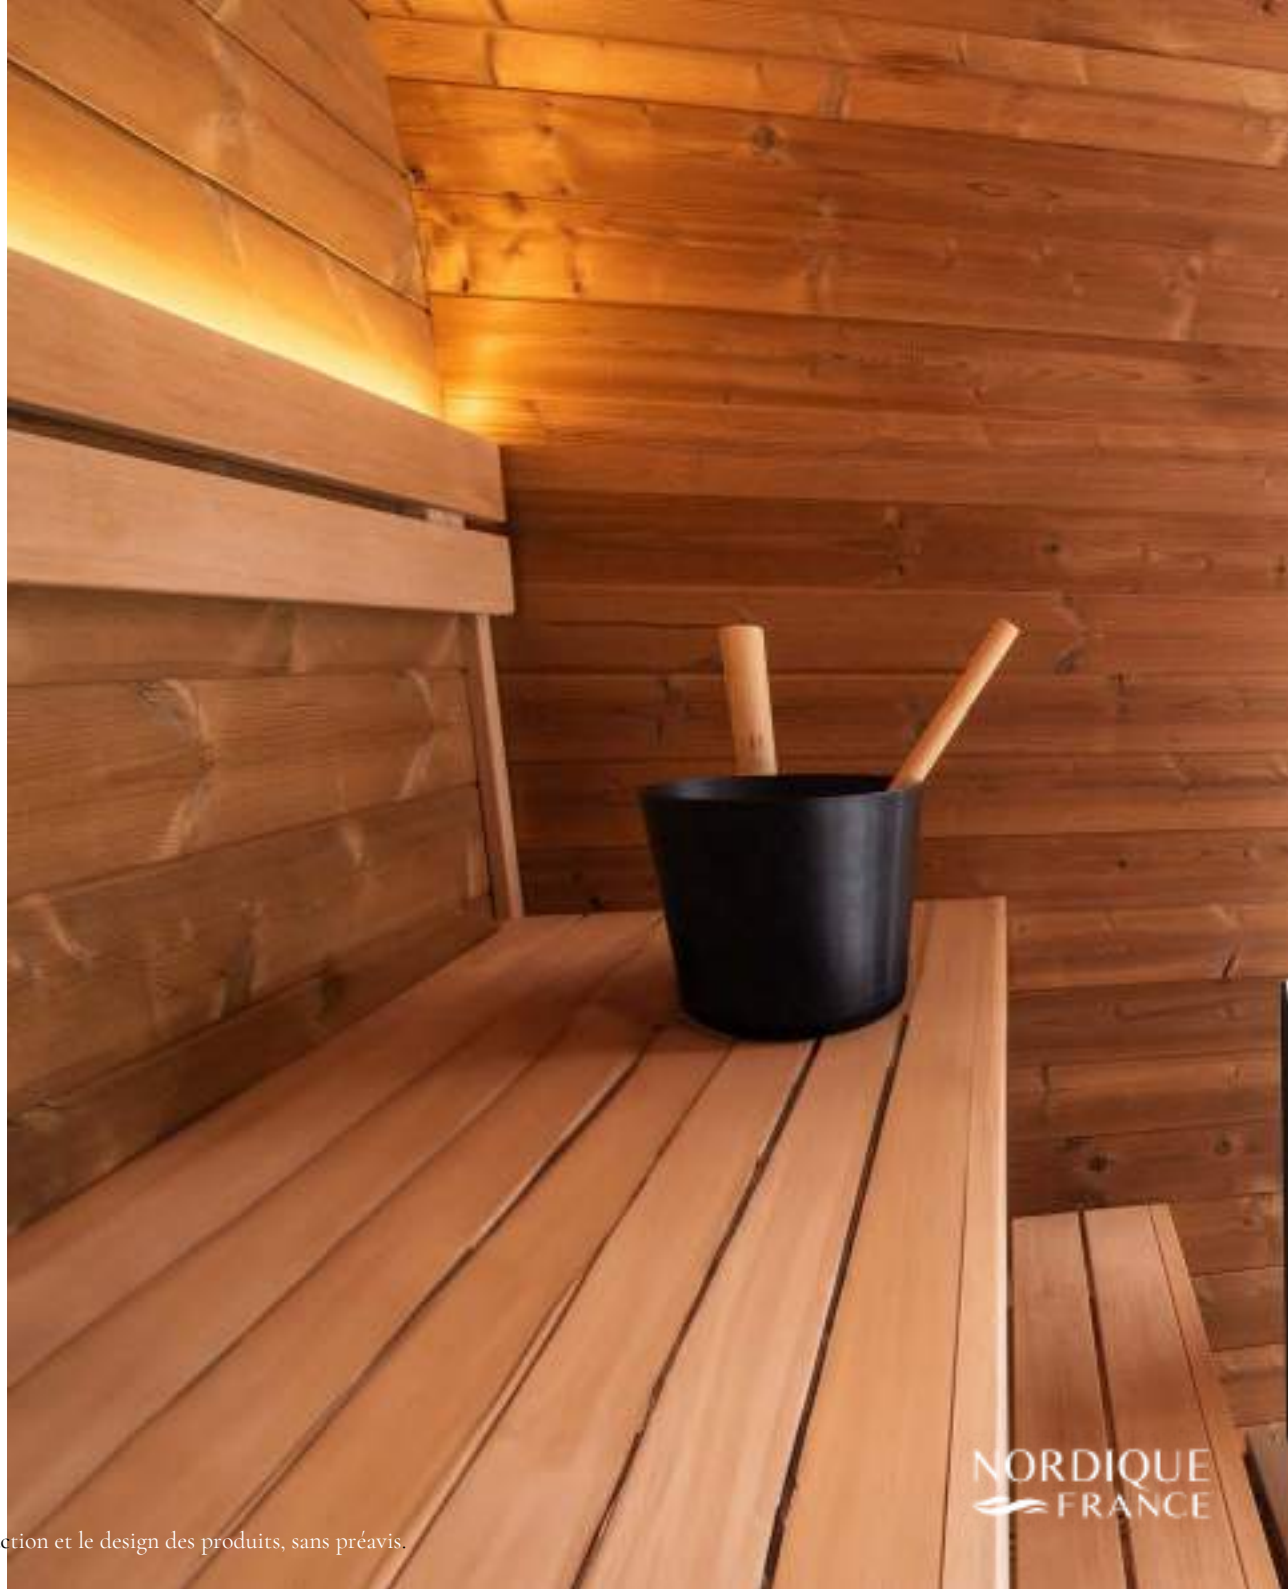

FAÇADE

- Verre trempé double de 10 mm avec effet miroir

BANQUETTES ET DOSSIERS

- Banquettes à 3 niveaux avec habillage
- Larges doubles dossiers

SOL

- Tapis de sol grillagé en PVC

ARCHES

- Arcs de cercles complets peints en noir pour les murs avant et arrière

VENTILATION

- 3 à 4 trous d'aération

CHASSIS

- Chassis et moulures extérieures peints en noir

ÉCLAIRAGE

- Kit d'éclairage LED interne : bandeaux lumineux derrière le dossier en partie haute