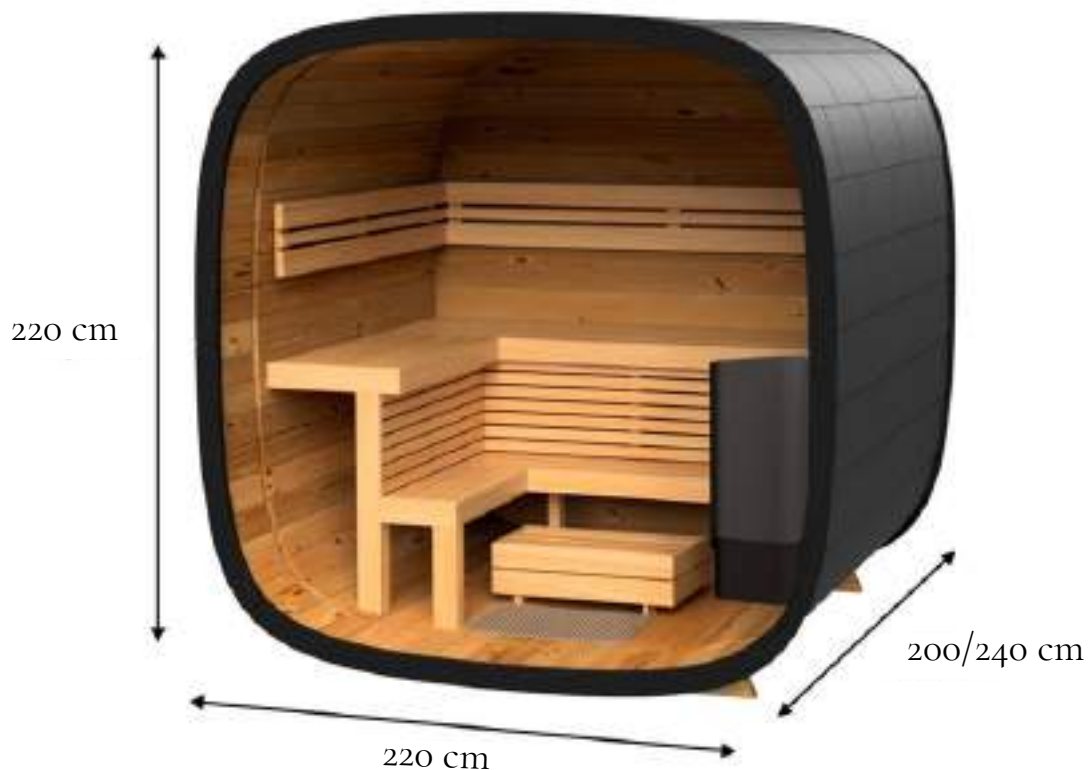

SAUNA  
D'EXTÉRIEUR  
ROUND CUBE MINI

Le Round Cube Mini est un sauna d'extérieur exclusif de grande qualité.

Le soin particulier apporté aux détails et à l'esthétique générale de ce sauna en font un produit d'exception, résolument haut de gamme.

Son design unique déposé et son look accrocheur répondront aux attentes les plus exigeantes de clients désireux d'acquérir un sauna moderne et élégant.

Le sauna d'extérieur **Round Cube Mini** accueille **confortablement** jusqu'à **4 personnes**.

Il est équipé d'une **cabine sauna** avec **trois banquettes d'angle** et d'une **façade vitrée en verre**.

La cabine est également dotée d'un **poêle Tylö de 8kW** qui vous permettra d'obtenir rapidement une **température optimale** et **homogène** dans l'ensemble de la cabine.

# CARACTÉRISTIQUES TECHNIQUES

- **Dimensions extérieures** : 220 x 220 x 200 cm ou 220 x 220 x 240 cm\*
- **Poids de la cabine** : 900 kg ou 950 kg
- **Dimensions de la palette** : 120 x 225 x 120 cm ou 120 x 245 x 120 cm