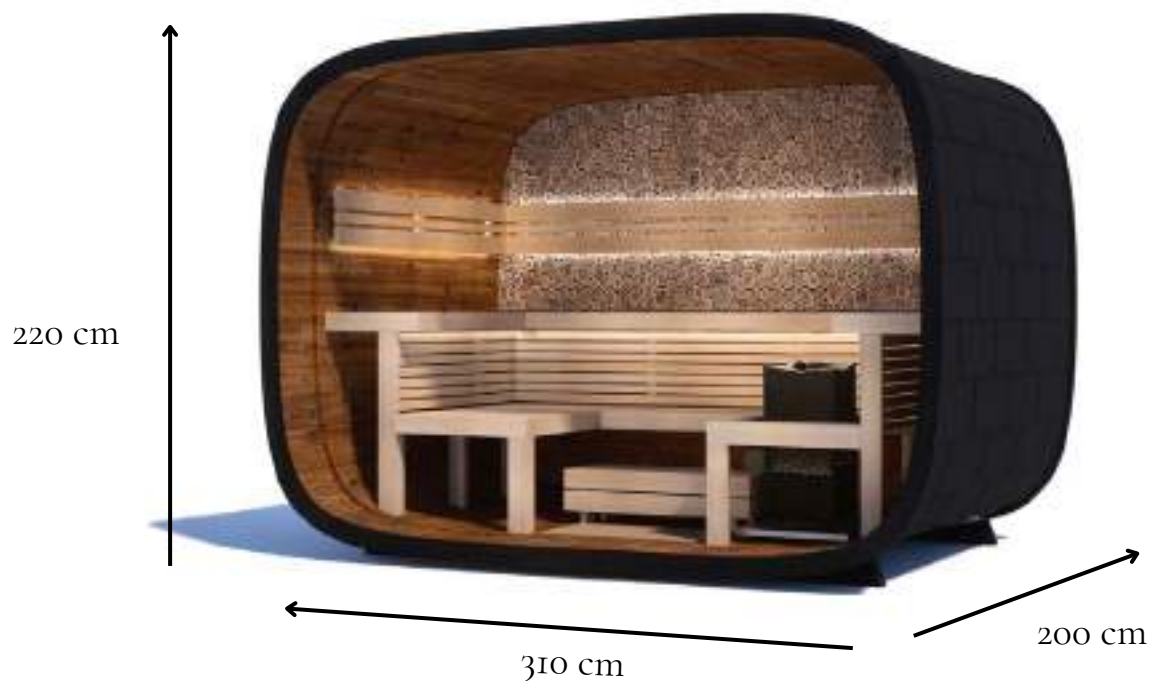

Son design unique déposé et son look accrocheur répondront aux attentes les plus exigeantes de clients désireux d'acquérir un sauna moderne et élégant.

Le sauna d'extérieur **Round Cube Relax** accueille **confortablement** jusqu'à **6 personnes**.

Il est équipé d'une **cabine sauna** avec **trois banquettes d'angle** et d'une **large façade vitrée**.

La cabine est également dotée d'un **poêle Tylö** de **10kW** qui vous permettra d'obtenir rapidement une **température optimale** et **homogène** dans l'ensemble de la cabine.

Si la cabine sauna **Round Cube Relax** est proposée avec de **nombreux équipements de série**, des options vous sont également proposées pour rendre votre sauna encore plus luxueux.

## CARACTÉRISTIQUES TECHNIQUES

- Dimensions extérieures : 310 x 200 x 220 cm
- Poids de la cabine : 990 kg
- Dimensions de la palette : 120 x 315 x 120 cm